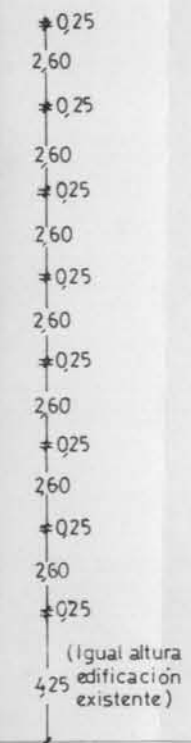

(edificación existente) X

ALZADO OESTE (Plaza Eugenio Fadrique)

X (edificación existente)

ALZADO ESTE (Colegio Chouzo)

EDIFICACION EXISTENTE X

ALZADO SUR (Zona verde y de esparcimiento Miguel Servet)

ESTUDIO DE DETALLE II-3 MIGUEL SERVET

PROPIETARIO : Eduardo Eiriz Fernandez
 SITUACION : Plaza de Eugenio Fadrique
 camino del Chouzo -Vigo-

PLANO : Alzados
 ESCALA : 1/250 N° 11

ARQUITECTOS :
Miguel Servet *Eduardo Eiriz*

Fdo. M.de Labra Morán -Fdo. E. Urdiales de Santiago