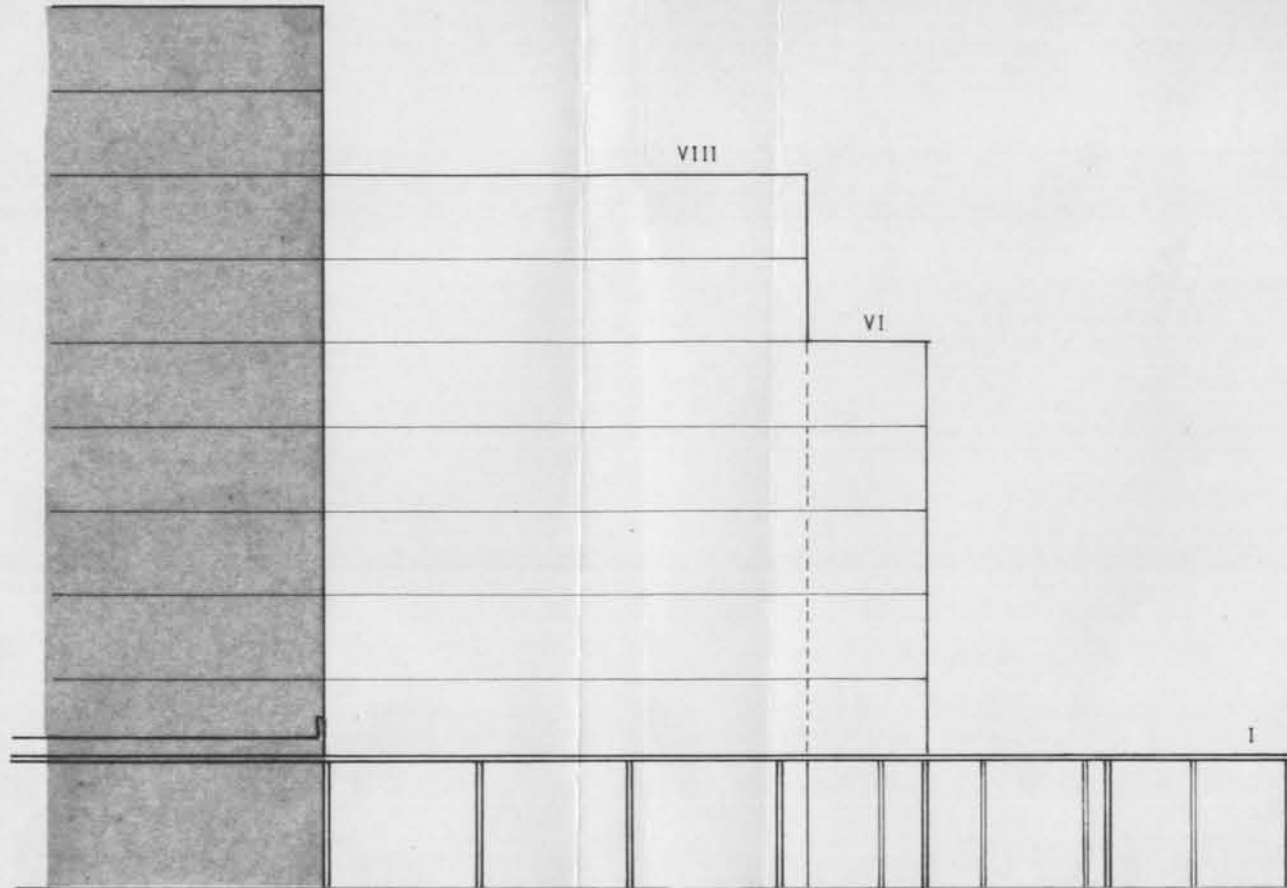

(edificación existente) X

ALZADO OESTE (Plaza Eugenio Fadrique)

X (edificación existente)

ALZADO ESTE (Colegio Chouzo)

EDIFICACION EXISTENTE X

ALZADO SUR (Zona verde y de esparcimiento Miguel Servet)

ESTUDIO DE DETALLE II-3 MIGUEL SERVET

PROPIETARIO : Eduardo Eiriz Fernandez
 SITUACION : Plaza de Eugenio Fadrique
 camino del Chouzo -Vigo-

PLANO : Alzados
 ESCALA : 1/250 N° 11

ARQUITECTOS :
Miguel Servet *Eduardo Eiriz*

Fdo. M.de Labra Morán -Fdo. E. Urdiales de Santiago