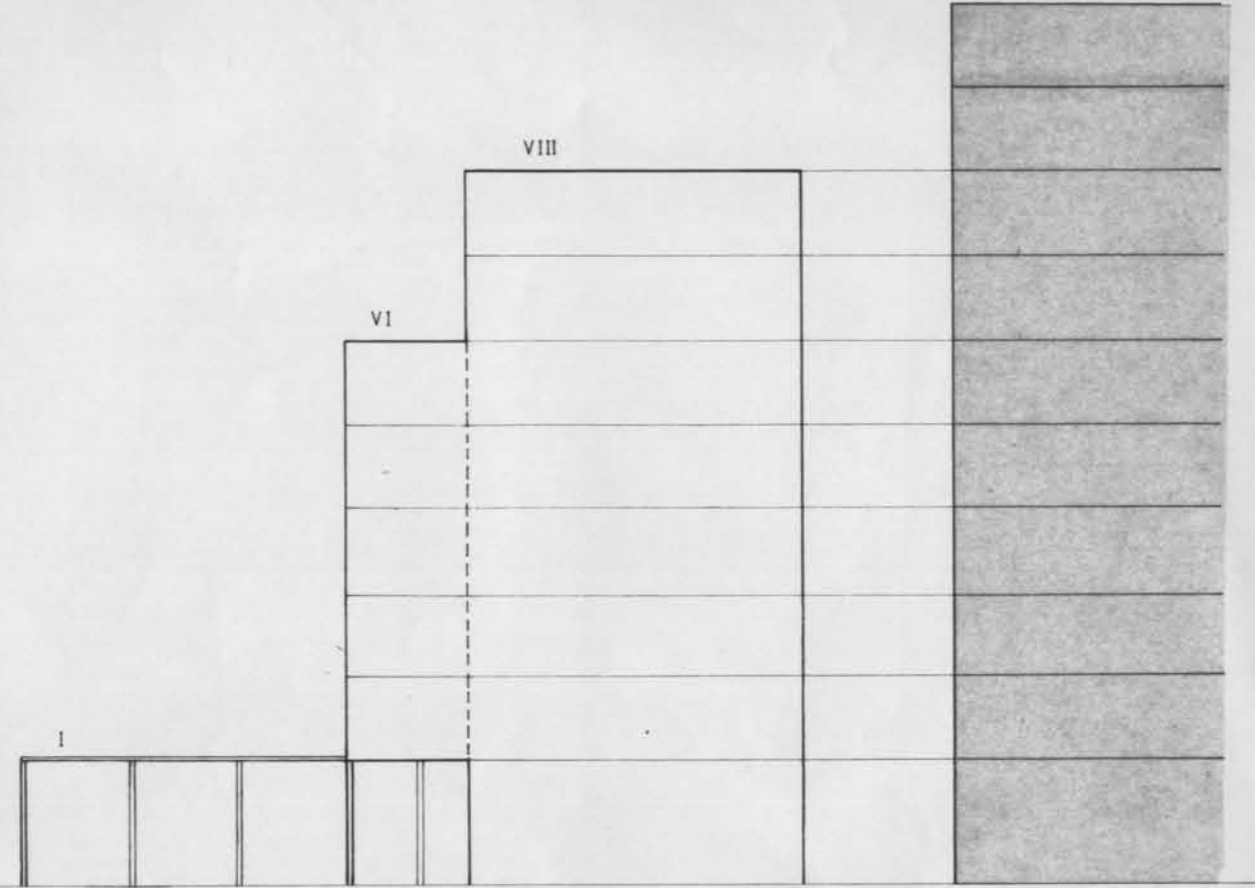

(edificación existente) X

ALZADO OESTE (Plaza Eugenio Fadrique)

X (edificación existente)

ALZADO ESTE (Colegio Chouzo)

EDIFICACION EXISTENTE X

ALZADO SUR (Zona verde y de esparcimiento Miguel Servet)

ESTUDIO DE DETALLE II-3 MIGUEL SERVET

PROPIETARIO : Eduardo Eiriz Fernandez
 SITUACION : Plaza de Eugenio Fadrique
 camino del Chouzo -Vigo-

PLANO : Alzados
 ESCALA : 1/250 N° 11

ARQUITECTOS :
Miguel Servet *Eduardo Eiriz*

Fdo. M.de Labra Morán -Fdo. E. Urdiales de Santiago