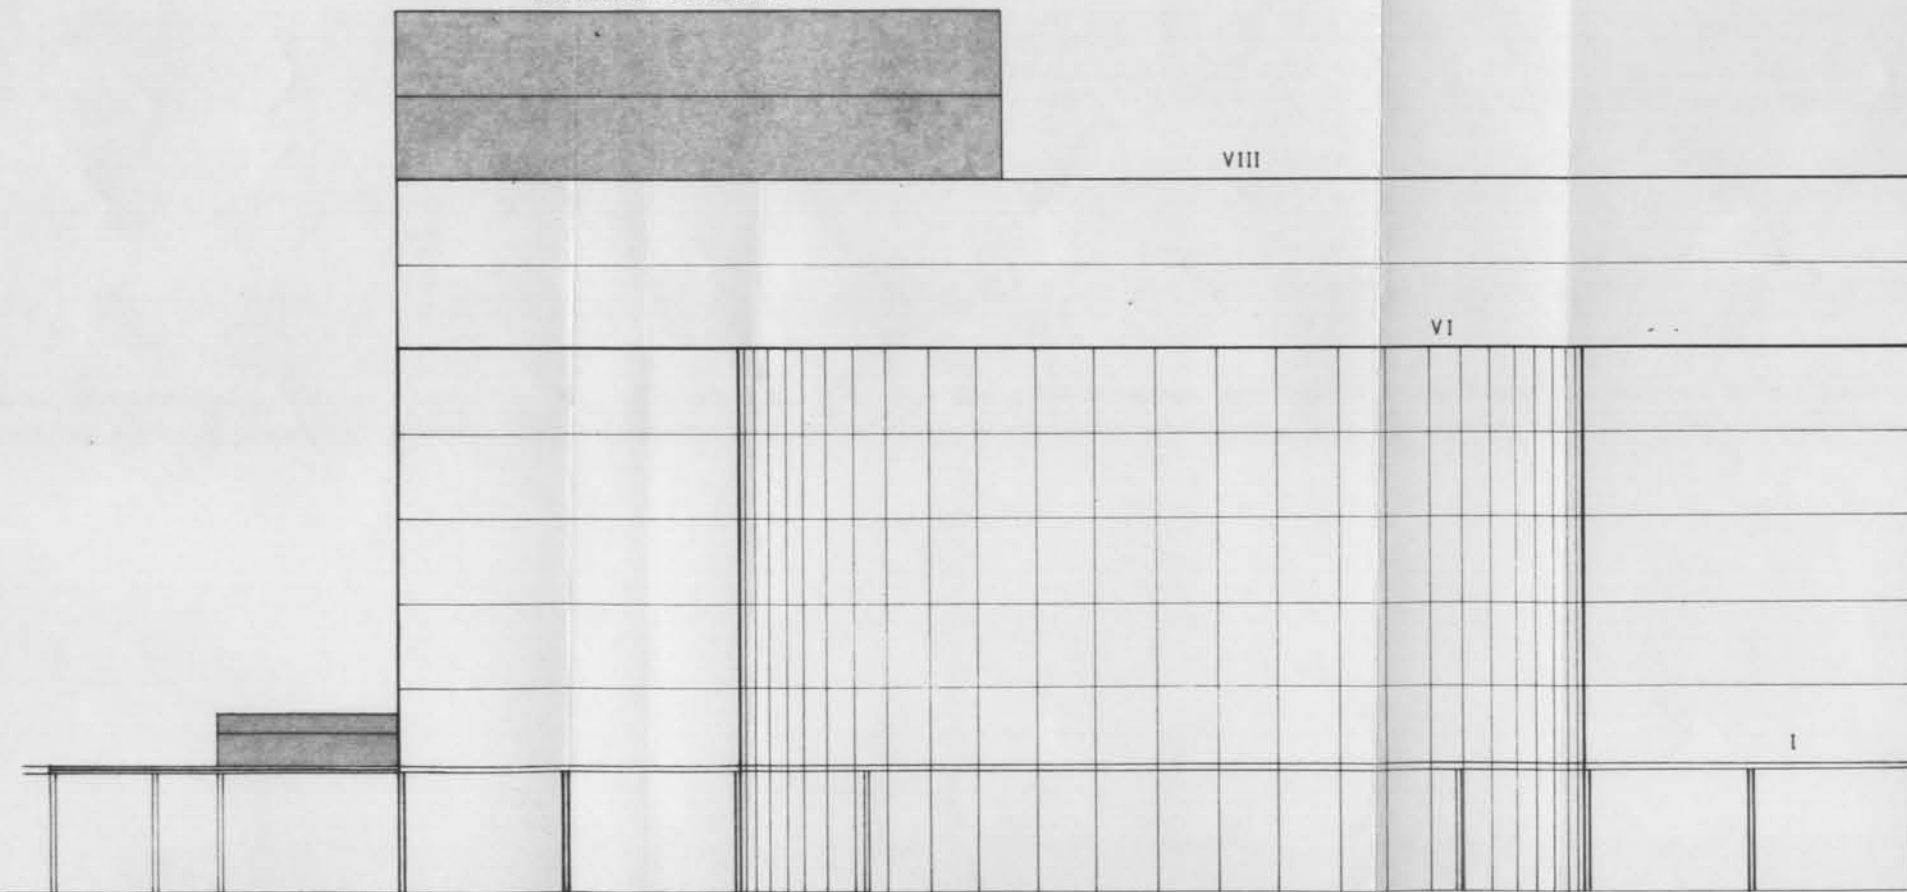

(edificación existente) X

ALZADO OESTE (Plaza Eugenio Fadrique)

X (edificación existente)

ALZADO ESTE (Colegio Chouzo)

EDIFICACION EXISTENTE X

ALZADO SUR (Zona verde y de esparcimiento Miguel Servet)

ESTUDIO DE DETALLE II-3 MIGUEL SERVET

PROPIETARIO : Eduardo Eiriz Fernandez
 SITUACION : Plaza de Eugenio Fadrique
 camino del Chouzo -Vigo-

PLANO : Alzados
 ESCALA : 1/250 N° 11

ARQUITECTOS :
Miguel Servet *Eduardo Eiriz*

Fdo. M.de Labra Morán -Fdo. E. Urdiales de Santiago